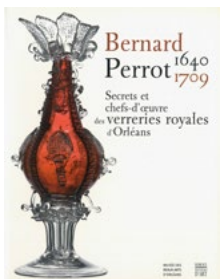

54 - Perrot 35 €
200 pages