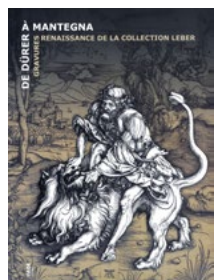

62 - De Dürer à Mantegna
29 € - 10 € - 120 pages