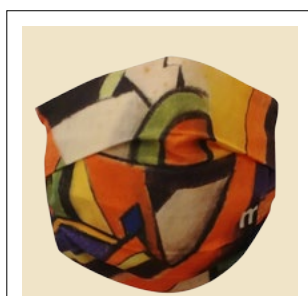

1 - Delaperche - Louis XVI

2 - Delaperche - L'Amour

3 - Boutet de Monvel - Jeanne d'Arc

4 - Boutet de Monvel - Le triomphe de la canaille

5 - Antigna - Le roi des moutards

6 - Gaudier-Brzeska -

7 - Ricci - Vénus et Adonis

- **Badge geste barrière 0,50 €**

8 - Perronneau - Desfriches - Ø 53 mm

- **Mug - 7 €**

9 - Cogniet - Les Drapeaux

EXPOSITION DELAPERCHE

OFFRES SPÉCIALES

- Pour l'achat du catalogue Delaperche, 2 entrées offertes (valable 1 an)
- Pour l'achat du package Delaperche, 4 entrées offertes (valable 1 an)
Le package, 64,50 €, comprend le catalogue, 1 Tote bag au choix, 3 badges au choix, 1 masque au choix, 1 magnet au choix, 2 cartes postales au choix.