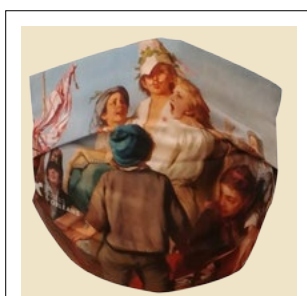

1 - Delaperche - Louis XVI

2 - Delaperche - L'Amour

3 - Boutet de Monvel - Jeanne d'Arc

4 - Boutet de Monvel - Le triomphe de la canaille

5 - Antigna - Le roi des moutards

6 - Gaudier-Brzeska -

7 - Ricci - Vénus et Adonis

- **Badge geste barrière 0,50 €**

8 - Perronneau - Desfriches - Ø 53 mm

- **Mug - 7 €**

9 - Cogniet - Les Drapeaux

EXPOSITION DELAPERCHE

OFFRES SPÉCIALES

- Pour l'achat du catalogue Delaperche, 2 entrées offertes (valable 1 an)
- Pour l'achat du package Delaperche, 4 entrées offertes (valable 1 an)
Le package, 64,50 €, comprend le catalogue, 1 Tote bag au choix, 3 badges au choix, 1 masque au choix, 1 magnet au choix, 2 cartes postales au choix.