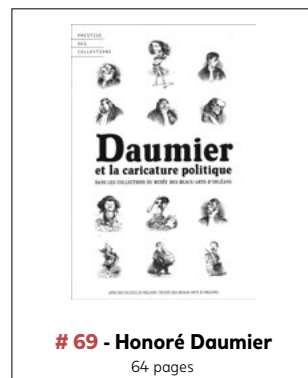

● Livret « Prestige des collections » - 10€

● Comment commander ?

RETRAIT SUR PLACE ET SUR RENDEZ-VOUS

- par mail : chantal.deligny@orleans-metropole.fr
- par téléphone : 02.38.79.21.86

PAR CORRESPONDANCE (frais de port offert)

En envoyant un chèque libellé à l'ordre du Trésor public à l'adresse suivante :
Musée des Beaux-Arts d'Orléans - 1 rue Fernand Rabier - 45000 Orléans