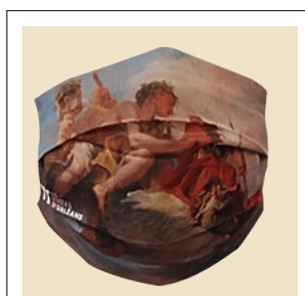

1 - Delaperche - Louis XVI

2 - Delaperche - L'Amour

3 - Boutet de Monvel - Jeanne d'Arc

4 - Boutet de Monvel - Le triomphe de la canaille

5 - Antigna - Le roi des moutards

6 - Gaudier-Brzeska -

7 - Ricci - Vénus et Adonis

- **Badge geste barrière 0,50 €**

8 - Perronneau - Desfriches - Ø 53 mm

- **Mug - 7 €**

9 - Cogniet - Les Drapeaux

EXPOSITION DELAPERCHE

OFFRES SPÉCIALES

- Pour l'achat du catalogue Delaperche, 2 entrées offertes (valable 1 an)
- Pour l'achat du package Delaperche, 4 entrées offertes (valable 1 an)
Le package, 64,50 €, comprend le catalogue, 1 Tote bag au choix, 3 badges au choix, 1 masque au choix, 1 magnet au choix, 2 cartes postales au choix.