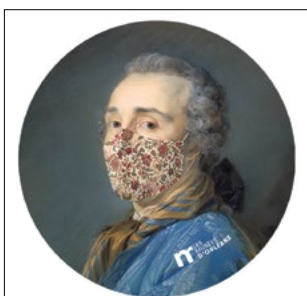

1 - Delaperche - Louis XVI

2 - Delaperche - L'Amour

3 - Boutet de Monvel - Jeanne d'Arc

4 - Boutet de Monvel - Le triomphe de la canaille

5 - Antigna - Le roi des moutards

6 - Gaudier-Brzeska -

7 - Ricci - Vénus et Adonis

- **Badge geste barrière 0,50 €**

8 - Perronneau - Desfriches - Ø 53 mm

- **Mug - 7 €**

9 - Cogniet - Les Drapeaux

EXPOSITION DELAPERCHE

OFFRES SPÉCIALES

- Pour l'achat du catalogue Delaperche, 2 entrées offertes (valable 1 an)
- Pour l'achat du package Delaperche, 4 entrées offertes (valable 1 an)
Le package, 64,50 €, comprend le catalogue, 1 Tote bag au choix, 3 badges au choix, 1 masque au choix, 1 magnet au choix, 2 cartes postales au choix.