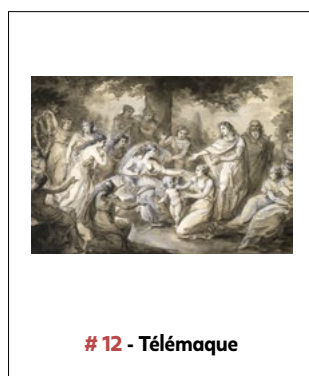

● Magnets - 3,50 € - (78 X 53 mm)