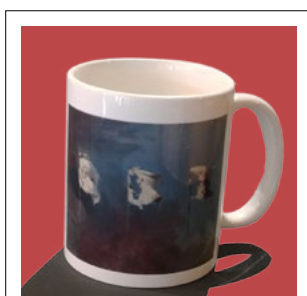

1 - Delaperche - Louis XVI

2 - Delaperche - L'Amour

3 - Boutet de Monvel - Jeanne d'Arc

4 - Boutet de Monvel - Le triomphe de la canaille

5 - Antigna - Le roi des moutards

6 - Gaudier-Brzeska -

7 - Ricci - Vénus et Adonis

- **Badge geste barrière 0,50 €**

8 - Perronneau - Desfriches - Ø 53 mm

- **Mug - 7 €**

9 - Cogniet - Les Drapeaux

EXPOSITION DELAPERCHE

OFFRES SPÉCIALES

- Pour l'achat du catalogue Delaperche, 2 entrées offertes (valable 1 an)
- Pour l'achat du package Delaperche, 4 entrées offertes (valable 1 an)
Le package, 64,50 €, comprend le catalogue, 1 Tote bag au choix, 3 badges au choix, 1 masque au choix, 1 magnet au choix, 2 cartes postales au choix.